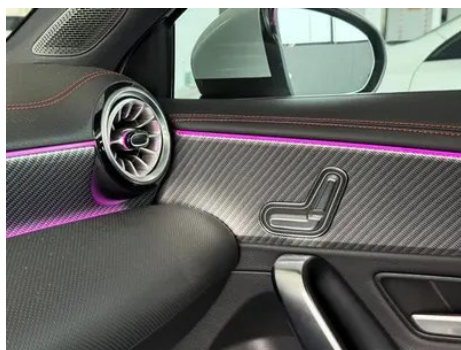

Imágenes del Vehículo

Condición del Vehículo

1. Lado interior del pilar B izquierdo, Abolladura. 2. Panel lateral trasero derecho, Deformación.

Información de Configuración

Información del modelo

Nombre del modelo	Mercedes-Benz A-Class 2024 A 200 L Estilo de moda
Fecha de lanzamiento	2023.12