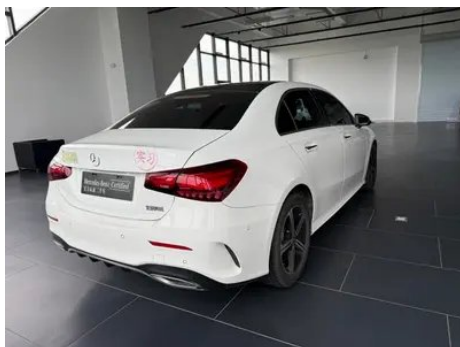

Informe de Detalles del Vehículo

Mercedes-Benz A-Class 2024 A 200 L Edición de moda

Información Básica

Marca	Mercedes-Benz
Kilometraje	9,900 km
Color	Blanco
Primera matriculación	2024-03-01
Número de transferencias	0

Imágenes del Vehículo

Condición del Vehículo

1. Lado interior del pilar B izquierdo, Abolladura. 2. Panel lateral trasero derecho, Deformación.

Información de Configuración

Información del modelo

Nombre del modelo	Mercedes-Benz A-Class 2024 A 200 L Estilo de moda
Fecha de lanzamiento	2023.12