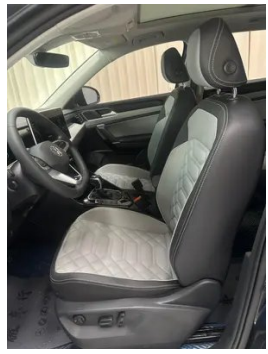

Rapport de Détail du Véhicule

Volkswagen Tayron 2023 280TSI Deux roues motrices, luxe Plus Version avancée

Informations de Base

Marque	Volkswagen
Kilométrage	45,000 km
Couleur	Noir
Première immatriculation	2023-01-01
Nombre de transferts	0

Images du Véhicule

État du Véhicule

1. Éléments de carrosserie métalliques d'origine avec peinture d'usine.

Informations de Configuration

Informations sur le modèle

Nom du modèle	Volkswagen Tayron 2023 280TSI Deux roues motrices, luxe Plus Version avancée
Date de lancement	2022.08