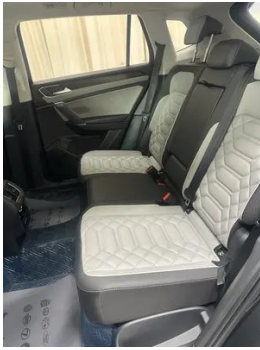

Images du Véhicule

État du Véhicule

1. Éléments de carrosserie métalliques d'origine avec peinture d'usine.

Informations de Configuration

Informations sur le modèle

Nom du modèle	Volkswagen Tayron 2023 280TSI Deux roues motrices, luxe Plus Version avancée
Date de lancement	2022.08