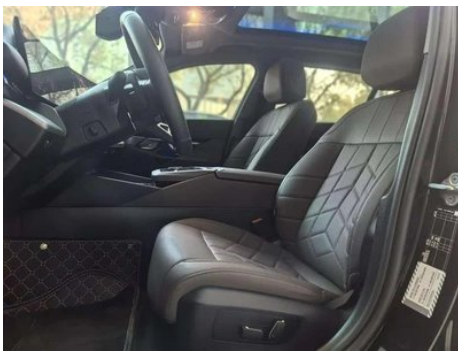

Condición del Vehículo

1. Piezas metálicas originales, pintura de fábrica.

Información de Configuración

Información del modelo

Nombre del modelo	BMW 5 Series 2024 525Li M Conjunto deportivo
Fecha de lanzamiento	2024.01

Parámetros básicos

Categoría del vehículo	Coche mediano y grande
Tipo de energía	Gasolina + sistema híbrido ligero de 48V
Potencia máxima (kW)	140