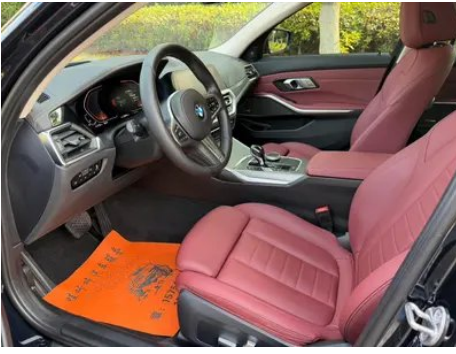

Condición del Vehículo

1. Rielles y estructura del asiento del pasajero delantero, Señales de desmontaje.

Información de Configuración

Información del modelo

华晨宝马汽车有限公司制造
制造国：中国 LBV6R4105MM158688
品牌：宝马 (BMW) 牌 发动机排量：1998 mL
整车型号：BMW7200MG
发动机型号：B48B20C 制造年月：2021-08
最大总质量限值：2055 kg 乘坐人数：5
发动机最大功率：135 kW
最大允许牵引质量：- kg