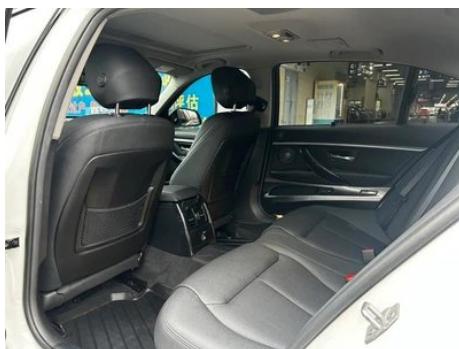

Imágenes del Vehículo

Condición del Vehículo

1. Aleta trasera derecha, Reparación de pintura, Reparación de carrocería.

Información de Configuración

Información del modelo

Nombre del modelo	BMW 3 Series 2019 320Li M Sports Obsidian Night Edition
Fecha de lanzamiento	2018.09