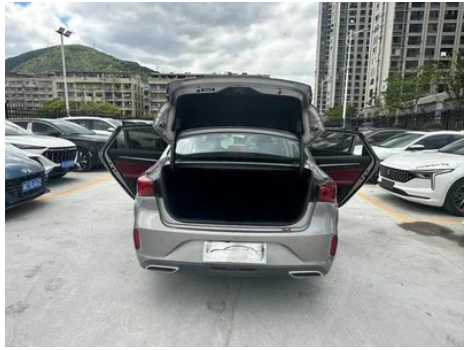

Rapport de Détail du Véhicule

Chang'an Yidong 2020 PLUS Baleine bleue NE
1.4T GDI Type phare automatique

Informations de Base

Marque	Changan
Kilométrage	60,000 km
Couleur	Gris argenté
Première immatriculation	2020-11-01
Nombre de transferts	0

Images du Véhicule

État du Véhicule

1. Bas de caisse droit, Déformation du côté extérieur. 2. Face intérieure du montant C droit, Rayure. 3. Aile arrière gauche, Réparation de peinture, Réparation de carrosserie.