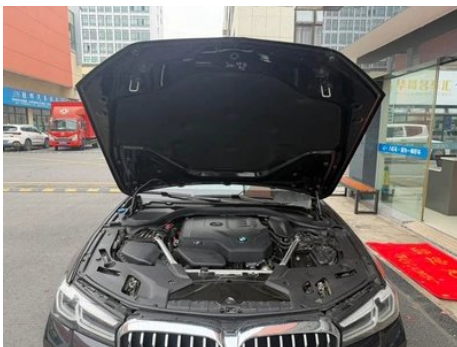

Informe de Detalles del Vehículo

**BMW 5 Series 2022 Segundo cambio 525Li M
Conjunto deportivo**

Información Básica

Marca	BMW
Kilometraje	33,000 km
Color	Negro
Primera matriculación	2023-11-01
Número de transferencias	0

Imágenes del Vehículo

Condición del Vehículo

1. Rielos y estructura del asiento del conductor, Señales de desmontaje. 2. Rielos y estructura del asiento del pasajero delantero, Señales de desmontaje.

"●" = Equipamiento de serie