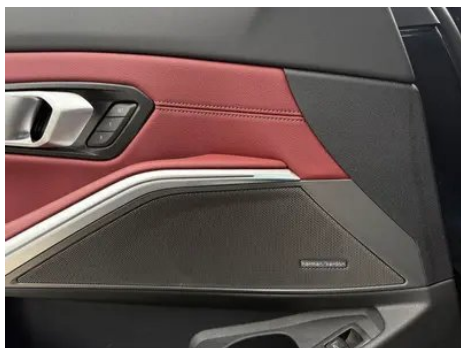

État du Véhicule

1. Aile arrière gauche, Réparation de peinture, Réparation de carrosserie.

Informations de Configuration

Informations sur le modèle

Nom du modèle	BMW 3 Series 2025 330Li M Set de nuit de sport
Date de lancement	2024.09