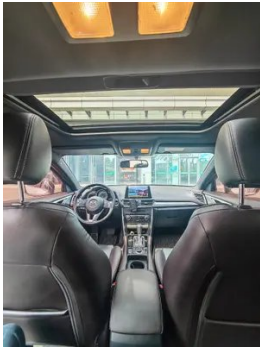

Rapport de Détail du Véhicule

Mazda CX-4 2016 2.0L Version de qualité Blue Sky automatique à deux roues motrices

Informations de Base

Marque	Mazda
Kilométrage	120,000 km
Couleur	Blanc
Première immatriculation	2016-10-01
Nombre de transferts	3

Images du Véhicule

État du Véhicule

1. Remplacé. 2. Corrosion. 3. Corrosion. 4. Porte avant droite, Réparation de carrosserie. 5. Porte arrière gauche, Réparation de carrosserie. 6. Porte arrière droite, Réparation de carrosserie. 7. Aile avant gauche, Réparation de peinture. 8. Aile avant droite, Réparation de peinture. 9. Garniture extérieure du bas de caisse droit, Dommage par rayure. 10. Phare avant gauche, Remplacé.