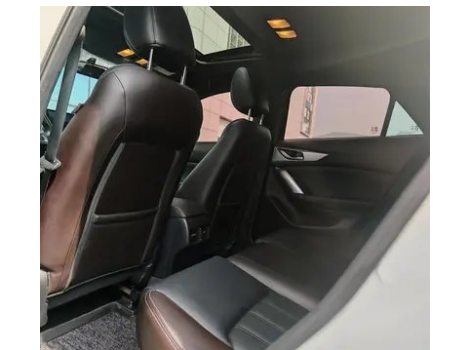

État du Véhicule

1. Remplacé. 2. Corrosion. 3. Corrosion. 4. Porte avant droite, Réparation de carrosserie. 5. Porte arrière gauche, Réparation de carrosserie. 6. Porte arrière droite, Réparation de carrosserie. 7. Aile avant gauche, Réparation de peinture. 8. Aile avant droite, Réparation de peinture. 9. Garniture extérieure du bas de caisse droit, Dommage par rayure. 10. Phare avant gauche, Remplacé.

Informations de Configuration