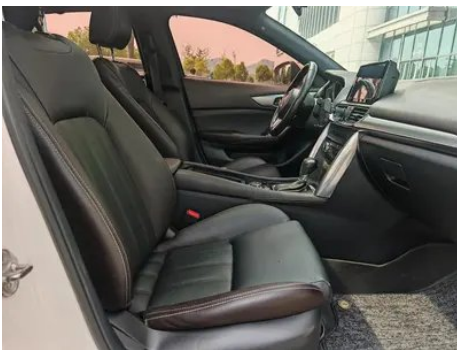

Rapport de Détail du Véhicule

Mazda CX-4 2016 2.0L Version de qualité Blue Sky automatique à deux roues motrices

Informations de Base

Marque	Mazda
Kilométrage	120,000 km
Couleur	Blanc
Première immatriculation	2016-10-01
Nombre de transferts	3

Images du Véhicule

État du Véhicule

1. Remplacé. 2. Corrosion. 3. Corrosion. 4. Porte avant droite, Réparation de carrosserie. 5. Porte arrière gauche, Réparation de carrosserie. 6. Porte arrière droite, Réparation de carrosserie. 7. Aile avant gauche, Réparation de peinture. 8. Aile avant droite, Réparation de peinture. 9. Garniture extérieure du bas de caisse droit, Dommage par rayure. 10. Phare avant gauche, Remplacé.