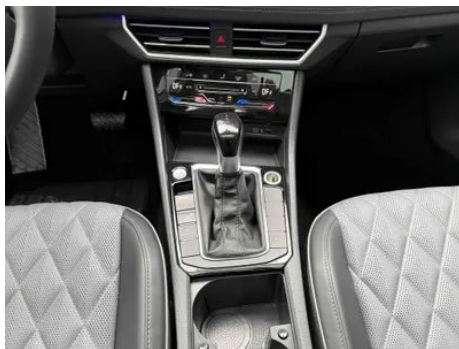

Imágenes del Vehículo

Condición del Vehículo

1. Panel lateral trasero derecho, Reparación de pintura, Reparación de carrocería.

Información de Configuración

Información del modelo

Nombre del modelo	Volkswagen Sagitar 2023 280TSI DSG Versión más allá
Fecha de lanzamiento	2022.06