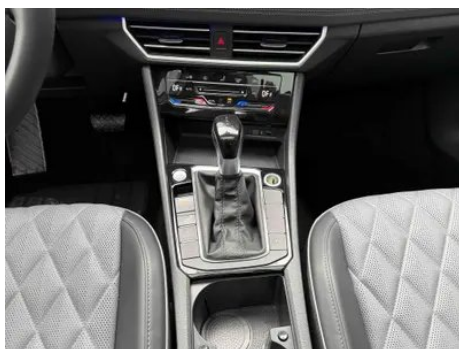

Images du Véhicule

État du Véhicule

1. Aile arrière droite, Réparation de peinture, Réparation de carrosserie.

Informations de Configuration

Informations sur le modèle

Nom du modèle	Volkswagen Sagitar 2023 280TSI DSG Version transcendée
Date de lancement	2022.06