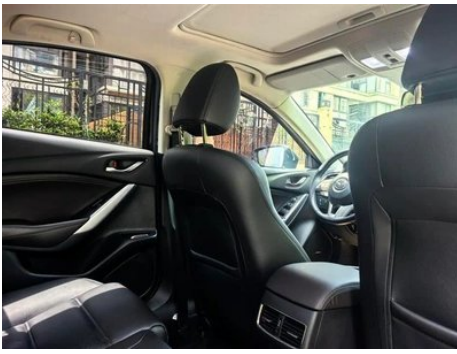

Informe de Detalles del Vehículo

AZE 2017 2.5L Edición Blue Sky Respete

Información Básica

Marca	Mazda
Kilometraje	35,000 km
Color	Púrpura
Primera matriculación	2017-08-01
Número de transferencias	0

Imágenes del Vehículo