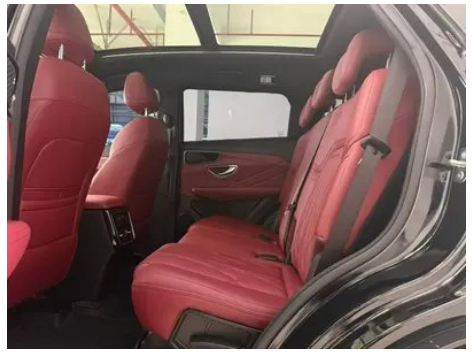

Imágenes del Vehículo

Condición del Vehículo

1. Paneles metálicos de carrocería originales con pintura de fábrica.

Información de Configuración

Información del modelo

Nombre del modelo	Jetour X70 PLUS 2025 1.5T Versión de élite 5 Asiento
Fecha de lanzamiento	2024.07