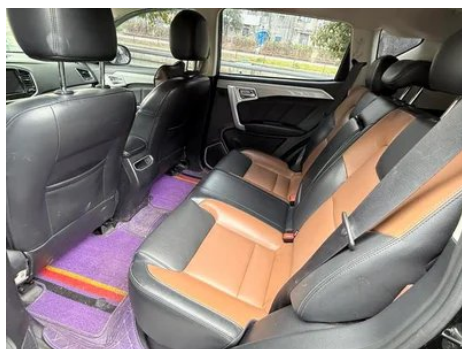

# Informe de Detalles del Vehículo

Geely Automobile Vision X6 2016 1.3T CVT  
Modelo insignia

## Imágenes del Vehículo