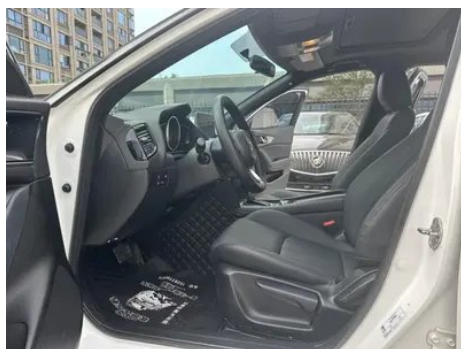

# Rapport de Détail du Véhicule

Mazda CX-4 2021 2.0L Deux roues motrices  
Blue Sky Youth Edition

## Images du Véhicule