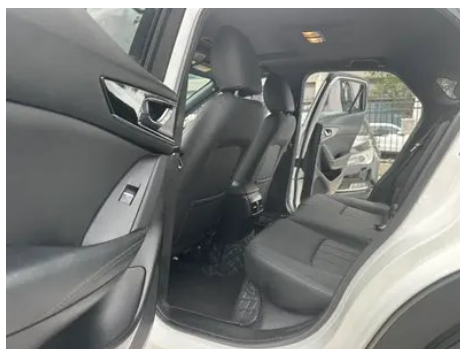

Rapport de Détail du Véhicule

Mazda CX-4 2021 2.0L Deux roues motrices
Blue Sky Youth Edition

Informations de Base

Marque	Mazda
Kilométrage	34,000 km
Couleur	Blanc
Première immatriculation	2021-08-01
Nombre de transferts	0

Images du Véhicule