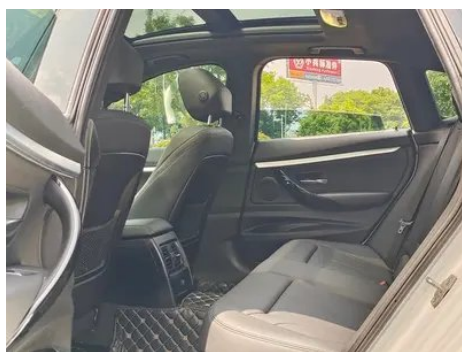

Imágenes del Vehículo

Condición del Vehículo

1. Paneles metálicos de carrocería originales con pintura de fábrica.

Información de Configuración

Información del modelo

Nombre del modelo	BMW 3 Series GT 2019 320i M Conjunto deportivo
Fecha de lanzamiento	2019.09