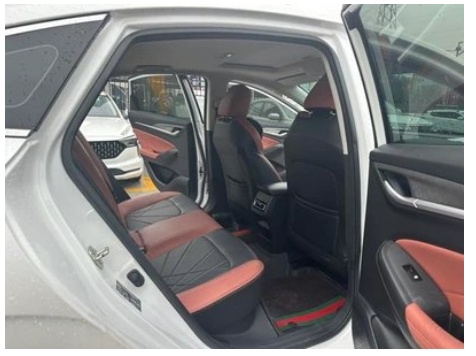

Imágenes del Vehículo

Condición del Vehículo

1. Lado interior del pilar B izquierdo, Arañazo. 2. Panel lateral trasero derecho, Reparación de pintura.

Información de Configuración

Información del modelo

Nombre del modelo	Eado 2023 Enjoyment Plus Edition, Blue Whale NE 1.4T GDI DCT Prestige Version
Fecha de lanzamiento	2023.04