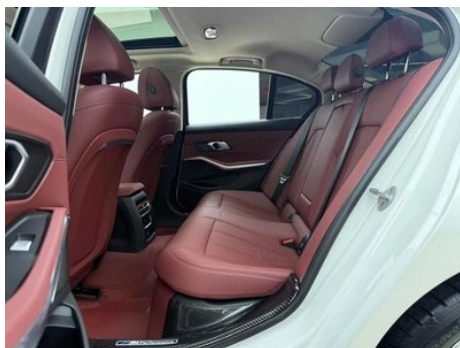

Informe de Detalles del Vehículo

BMW 3 Series 2023 325i M Conjunto deportivo

Información Básica

Marca	BMW
Kilometraje	17,000 km
Color	Blanco
Primera matriculación	2024-05-01
Número de transferencias	0

Imágenes del Vehículo