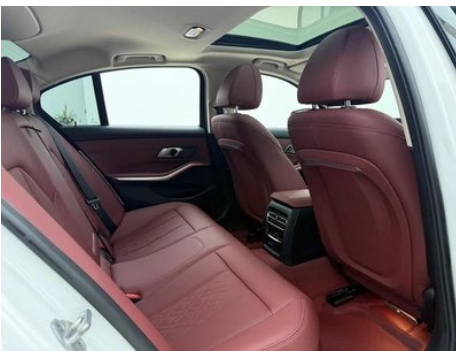

Informe de Detalles del Vehículo

BMW 3 Series 2023 325i M Conjunto deportivo

Información Básica

Marca	BMW
Kilometraje	17,000 km
Color	Blanco
Primera matriculación	2024-05-01
Número de transferencias	0

Imágenes del Vehículo