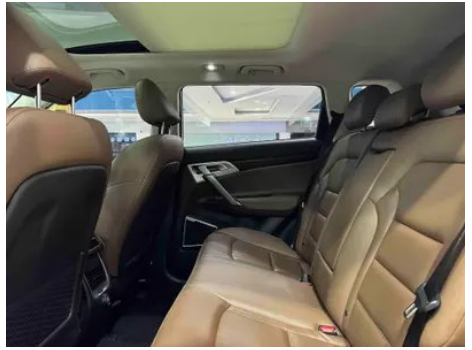

Images du Véhicule

État du Véhicule

1. Logement de roue de secours, Salissure.

Informations de Configuration

Informations sur le modèle

Nom du modèle	Geely Boyue 2016 1.8TD Type de sagesse automatique à quatre roues motrices
Date de lancement	2016.03