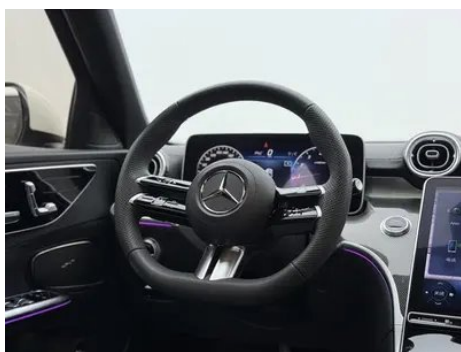

Imágenes del Vehículo

Condición del Vehículo

1. Paneles metálicos de carrocería originales con pintura de fábrica.

Información de Configuración

Información del modelo

Nombre del modelo	Mercedes-Benz C-Class 2024 Modificación 2 C 260 L Versión deportiva
Fecha de lanzamiento	2024.03