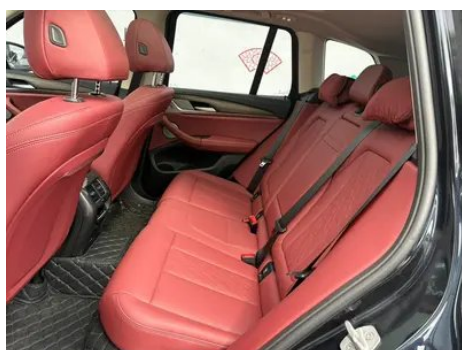

Informe de Detalles del Vehículo

BMW X3 2023 xDrive30i Tipo de lujo M Traje de noche Yao

Información Básica

Marca	BMW
Kilometraje	21,000 km
Color	Negro
Primera matriculación	2025-02-01
Número de transferencias	1

Imágenes del Vehículo

Condición del Vehículo

1. Paneles metálicos de carrocería originales con pintura de fábrica.

Información de Configuración

Información del modelo

Nombre del modelo	BMW X3 2023 xDrive30i Tipo de lujo M Traje de noche Yao
--------------------------	---