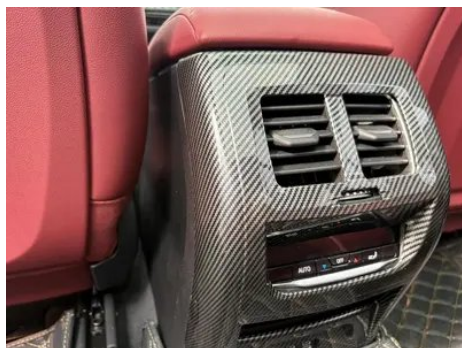

Informe de Detalles del Vehículo

BMW X3 2023 xDrive30i Tipo de lujo M Traje de noche Yao

Información Básica

Marca	BMW
Kilometraje	21,000 km
Color	Negro
Primera matriculación	2025-02-01
Número de transferencias	1

Imágenes del Vehículo

Condición del Vehículo

1. Paneles metálicos de carrocería originales con pintura de fábrica.

Información de Configuración

Información del modelo

Nombre del modelo	BMW X3 2023 xDrive30i Tipo de lujo M Traje de noche Yao
--------------------------	---