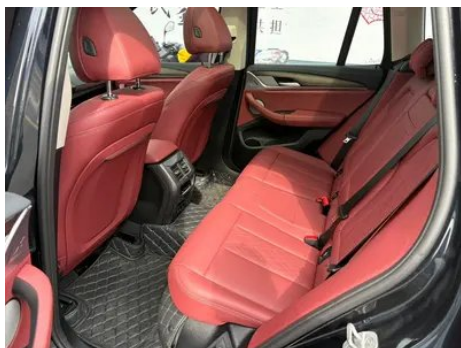

Informe de Detalles del Vehículo

BMW X3 2023 xDrive30i Tipo de lujo M Traje de noche Yao

Información Básica

Marca	BMW
Kilometraje	21,000 km
Color	Negro
Primera matriculación	2025-02-01
Número de transferencias	1

Imágenes del Vehículo

Condición del Vehículo

1. Paneles metálicos de carrocería originales con pintura de fábrica.

Información de Configuración

Información del modelo

Nombre del modelo	BMW X3 2023 xDrive30i Tipo de lujo M Traje de noche Yao
--------------------------	---