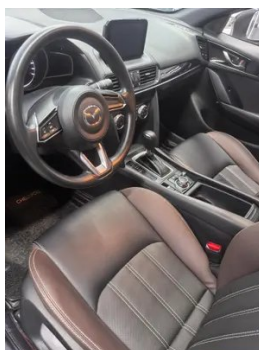

Informe de Detalles del Vehículo

Mazda CX-4 2020 2.0L Versión vibrante del cielo azul con tracción en dos ruedas

Información Básica

Marca	Mazda
Kilometraje	93,000 km
Color	Blanco
Primera matriculación	2020-08-01
Número de transferencias	0

Imágenes del Vehículo

Condición del Vehículo

1. Desgaste severo. 2. Capó, Reparación de carrocería. 3. Aleta delantera derecha, Reparación de carrocería. 4. Moldura exterior del estribo derecho, Daño. 5. Parabrisas, Reemplazado. 6. Faro delantero derecho, Reemplazado.