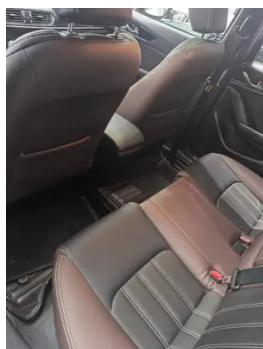

Rapport de Détail du Véhicule

Mazda CX-4 2020 2.0L Version deux roues motrices de la vitalité du ciel bleu

Informations de Base

Marque	Mazda
Kilométrage	93,000 km
Couleur	Blanc
Première immatriculation	2020-08-01
Nombre de transferts	0

Images du Véhicule

État du Véhicule

1. Usure importante. 2. Capot, Réparation de carrosserie. 3. Aile avant droite, Réparation de carrosserie. 4. Garniture extérieure du bas de caisse droit, Dommage. 5. Pare-brise, Remplacé. 6. Phare avant droit, Remplacé.