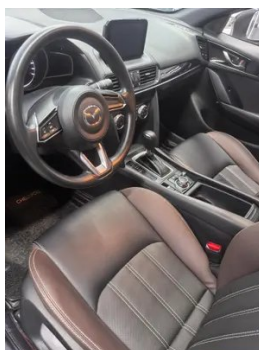

Rapport de Détail du Véhicule

Mazda CX-4 2020 2.0L Version deux roues motrices de la vitalité du ciel bleu

Informations de Base

Marque	Mazda
Kilométrage	93,000 km
Couleur	Blanc
Première immatriculation	2020-08-01
Nombre de transferts	0

Images du Véhicule

État du Véhicule

1. Usure importante. 2. Capot, Réparation de carrosserie. 3. Aile avant droite, Réparation de carrosserie. 4. Garniture extérieure du bas de caisse droit, Dommage. 5. Pare-brise, Remplacé. 6. Phare avant droit, Remplacé.