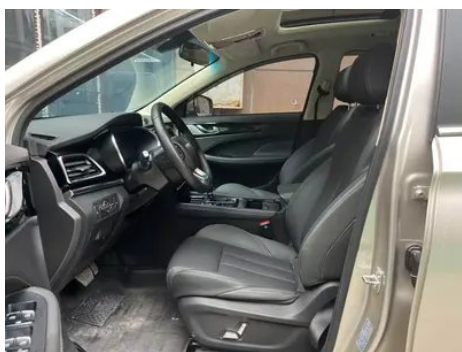

# Informe de Detalles del Vehículo

Jetour X90 2019 1.6T DCT Tipo de disfrute inteligente 5 Asiento País V

## Imágenes del Vehículo