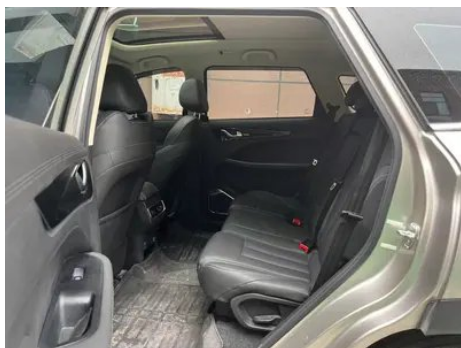

# Informe de Detalles del Vehículo

Jetour X90 2019 1.6T DCT Tipo de disfrute inteligente 5 Asiento País V

## Imágenes del Vehículo