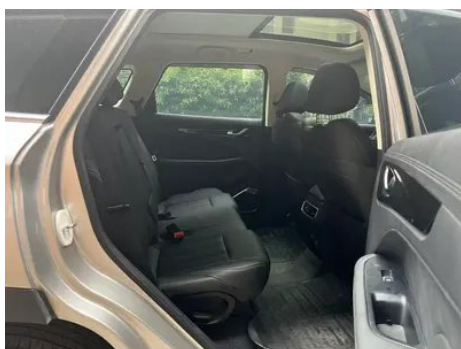

# Informe de Detalles del Vehículo

Jetour X90 2019 1.6T DCT Tipo de disfrute inteligente 5 Asiento País V

## Imágenes del Vehículo