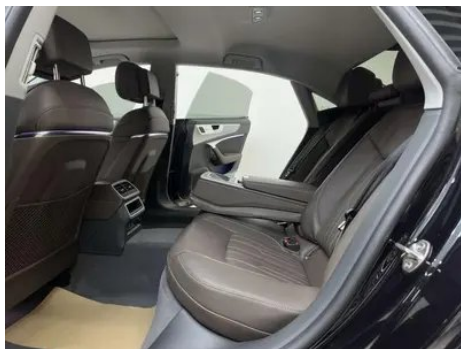

Imágenes del Vehículo

Condición del Vehículo

1. Paneles metálicos de carrocería originales con pintura de fábrica.

Información de Configuración

Información del modelo

Nombre del modelo	Audi A7L 2022 45 TFSI quattro S-line Ver traje negro de tipo lejano
Fecha de lanzamiento	2022.01