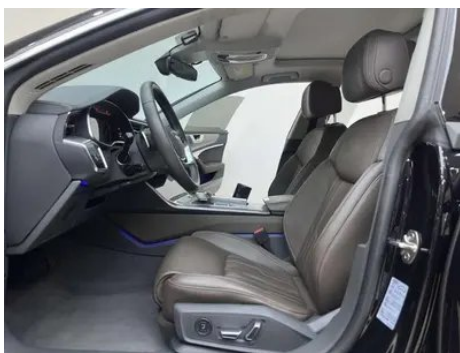

Imágenes del Vehículo

Condición del Vehículo

1. Paneles metálicos de carrocería originales con pintura de fábrica.

Información de Configuración

Información del modelo

Nombre del modelo	Audi A7L 2022 45 TFSI quattro S-line Ver traje negro de tipo lejano
Fecha de lanzamiento	2022.01