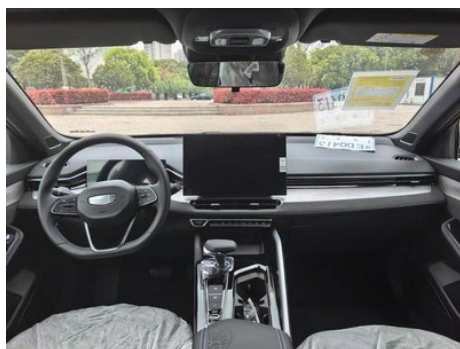

Imágenes del Vehículo

Condición del Vehículo

1. Paneles metálicos de carrocería originales con pintura de fábrica.

Información de Configuración

Información del modelo

Nombre del modelo	Geely Auto Xingrui 2025 Oriente Yao 2.0TD Versión actual
Fecha de lanzamiento	2025.03