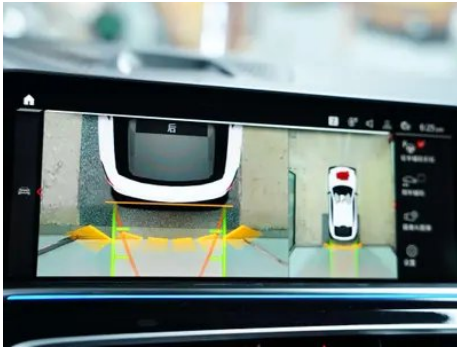

Отчет о Деталях Автомобиля

BMW X6 M 2021 X6 M

Основная Информация

Марка	BMW
Пробег	25,600 km
Цвет	Белый
Первая регистрация	2022-06-01
Количество передач	1

Изображения Автомобиля

Состояние Автомобиля

1. Направляющие и каркас водительского сиденья, Следы демонтажа.
2. Направляющие и каркас переднего пассажирского сиденья, Следы демонтажа.