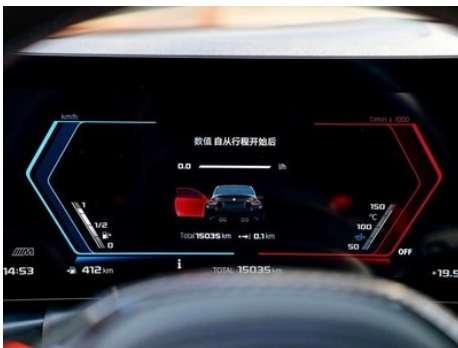

Informe de Detalles del Vehículo

BMW M2 2024 M2 Coupé

Información Básica

Marca	BMW
Kilometraje	15,000 km
Color	Negro
Primera matriculación	2025-03-01
Número de transferencias	0

Imágenes del Vehículo

Condición del Vehículo