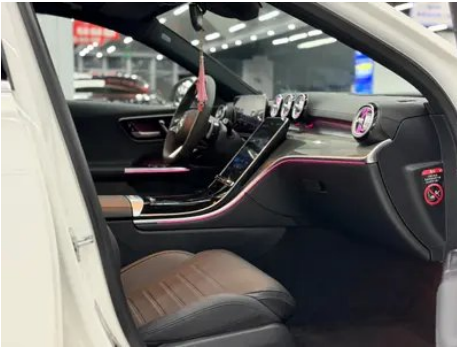

Informe de Detalles del Vehículo

Mercedes-Benz C-Class 2024 C 350 eL

Información Básica

Marca	Mercedes-Benz
Kilometraje	10,000 km
Color	Blanco
Primera matriculación	2024-06-01
Número de transferencias	0

Imágenes del Vehículo