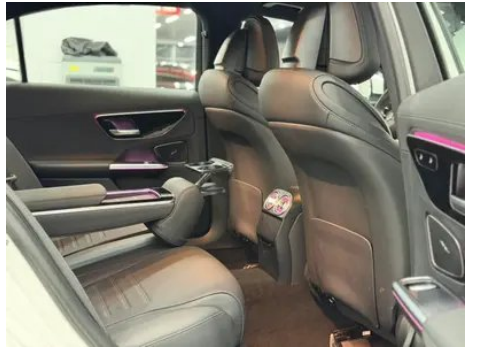

Informe de Detalles del Vehículo

Mercedes-Benz C-Class 2024 C 350 eL

Información Básica

Marca	Mercedes-Benz
Kilometraje	10,000 km
Color	Blanco
Primera matriculación	2024-06-01
Número de transferencias	0

Imágenes del Vehículo