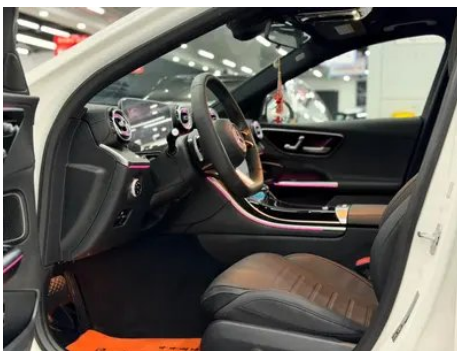

Informe de Detalles del Vehículo

Mercedes-Benz C-Class 2024 C 350 eL

Información Básica

Marca	Mercedes-Benz
Kilometraje	10,000 km
Color	Blanco
Primera matriculación	2024-06-01
Número de transferencias	0

Imágenes del Vehículo