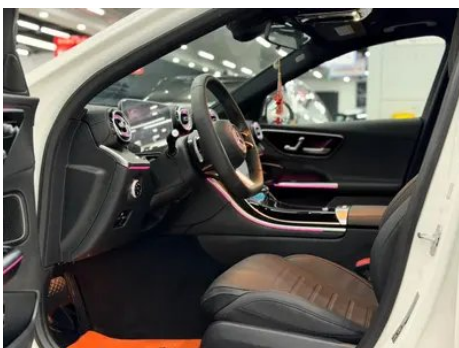

Отчет о Деталях Автомобиля

Mercedes-Benz C-Class 2024 C 350 eL

Основная Информация

Марка	Mercedes-Benz
Пробег	10,000 km
Цвет	Белый
Первая регистрация	2024-06-01
Количество передач	0

Изображения Автомобиля

Состояние Автомобиля

1. Левая задняя боковина, Ремонт лакокрасочного покрытия, Кузовной ремонт.

"●" = Стандартное оборудование

"_" = Недоступно

"○" = Опциональное оборудование.

Примечание: Это автомобили для китайского рынка.
Гарантийное покрытие недоступно за пределами Китая.