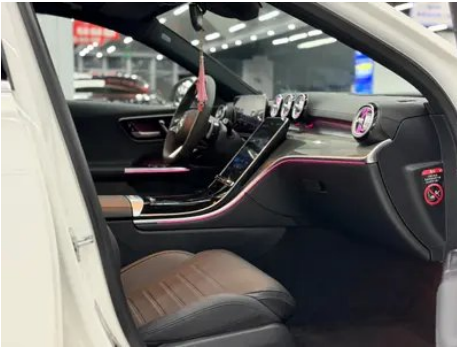

Отчет о Деталях Автомобиля

Mercedes-Benz C-Class 2024 C 350 eL

Основная Информация

Марка	Mercedes-Benz
Пробег	10,000 km
Цвет	Белый
Первая регистрация	2024-06-01
Количество передач	0

Изображения Автомобиля

Состояние Автомобиля

1. Левая задняя боковина, Ремонт лакокрасочного покрытия, Кузовной ремонт.

"●" = Стандартное оборудование

"_" = Недоступно

"○" = Опциональное оборудование.

Примечание: Это автомобили для китайского рынка.
Гарантийное покрытие недоступно за пределами Китая.