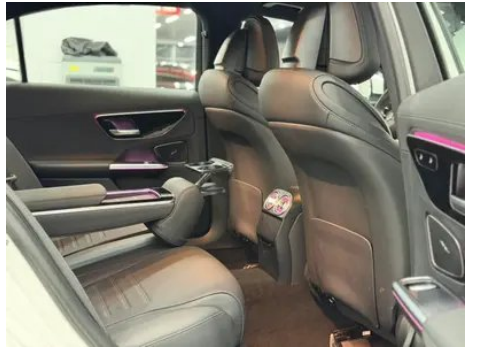

Отчет о Деталях Автомобиля

Mercedes-Benz C-Class 2024 C 350 eL

Основная Информация

Марка	Mercedes-Benz
Пробег	10,000 km
Цвет	Белый
Первая регистрация	2024-06-01
Количество передач	0

Изображения Автомобиля

Состояние Автомобиля

1. Левая задняя боковина, Ремонт лакокрасочного покрытия, Кузовной ремонт.

"●" = Стандартное оборудование

"_" = Недоступно

"○" = Опциональное оборудование.

Примечание: Это автомобили для китайского рынка.
Гарантийное покрытие недоступно за пределами Китая.