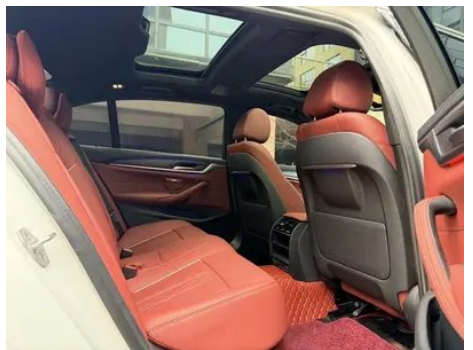

Informe de Detalles del Vehículo

**BMW 5 Series 2021 Reforma 530Li Líder M
Conjunto deportivo**

Información Básica

Marca	BMW
Kilometraje	100,000 km
Color	Blanco
Primera matriculación	2021-04-01
Número de transferencias	1

Imágenes del Vehículo

Condición del Vehículo

1. Lado interior del pilar B izquierdo, Abolladura. 2. Rieles y estructura del asiento del conductor, Señales de desmontaje. 3. Rieles y estructura del asiento del pasajero delantero, Señales de desmontaje.