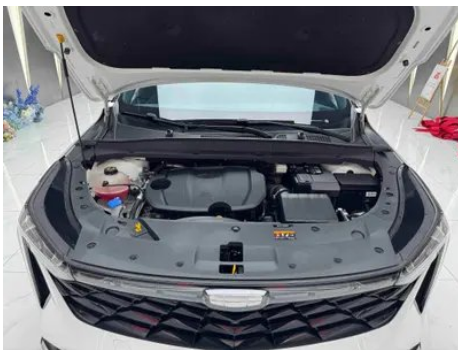

Informe de Detalles del Vehículo

Geely Boyue 2023 Boyue COOL 1.5T Inteligente

Información Básica

Marca	Geely
Kilometraje	37,000 km
Color	Blanco
Primera matriculación	2023-06-01
Número de transferencias	1

Imágenes del Vehículo

Condición del Vehículo

1. Lado interior del pilar C izquierdo, Deformación. 2. Rieles y estructura del asiento del conductor, Señales de desmontaje. 3. Rieles y estructura del asiento del pasajero delantero, Señales de desmontaje.