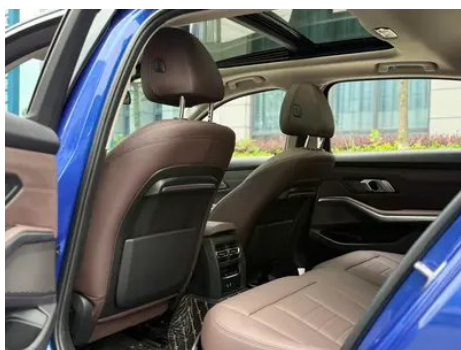

Condición del Vehículo

1. Paneles metálicos de carrocería originales con pintura de fábrica.

Información de Configuración

Información del modelo

Nombre del modelo	BMW 3 Series 2020 320Li M Conjunto deportivo
Fecha de lanzamiento	2019.11