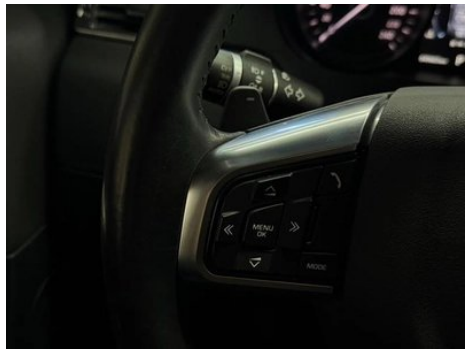

Images du Véhicule

État du Véhicule

1. Aile arrière droite, Réparation de peinture.

Informations de Configuration

Informations sur le modèle

Nom du modèle	Discover the Divine Journey 2017 model 2.0T SE
Date de lancement	2017.03