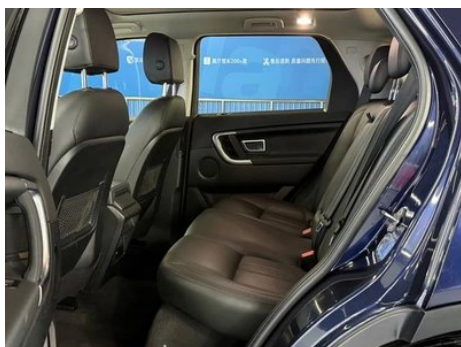

Rapport de Détail du Véhicule

Discover the Divine Journey 2017 2.0T SE

Informations de Base

Marque	Land Rover
Kilométrage	49,500 km
Couleur	Bleu
Première immatriculation	2017-10-01
Nombre de transferts	0

Images du Véhicule