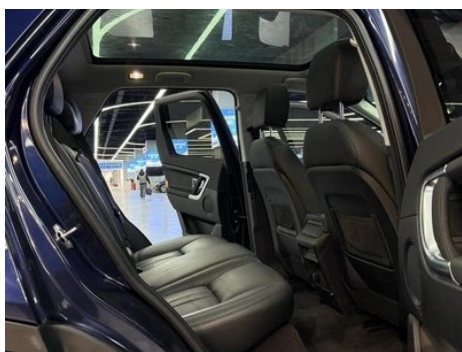

État du Véhicule

1. Aile arrière droite, Réparation de peinture.

Informations de Configuration

Informations sur le modèle

Nom du modèle	Discover the Divine Journey 2017 model 2.0T SE
Date de lancement	2017.03

Paramètres de base

Catégorie du véhicule	SUV moyen
Type d'énergie	Essence
Puissance maximale (kW)	177
Couple maximal (N·m)	340
Transmission	9 bras auto-intégré
Type de carrosserie	SUV
Moteur	2.0T 241 chevaux L4
Dimensions (L×I×H) (mm)	4599*1894*1724
Accélération 0-100 km/h (s)	8.2
Vitesse maximale (km/h)	199
Poids à vide (kg)	1910
Poids total autorisé en charge (kg)	-
Consommation mixte NEDC (L/100 km)	8.5

moteur

Référence moteur	-
Cylindrée (mL)	1999
Cylindrée (L)	2.0
Type d'admission	Turbo
Configuration des cylindres	L