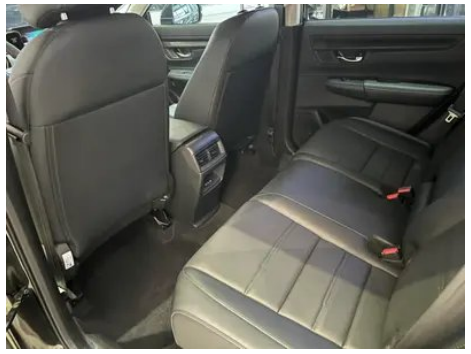

Rapport de Détail du Véhicule

Honda CR-V 2024 240TURBO CVT Front à deux roues motrices 5 Planche de siège

Informations de Base

Marque	Honda
Kilométrage	39,000 km
Couleur	Noir
Première immatriculation	2024-03-01
Nombre de transferts	0

Images du Véhicule

État du Véhicule

1. Face intérieure du montant C gauche, Rayure. 2. Face intérieure du montant C droit, Rayure. 3. Rails et armature du siège conducteur, Traces de démontage. 4. Rails et armature du siège passager avant, Traces de démontage. 5. Aile arrière gauche, Déformation. 6. Aile arrière droite, Déformation.