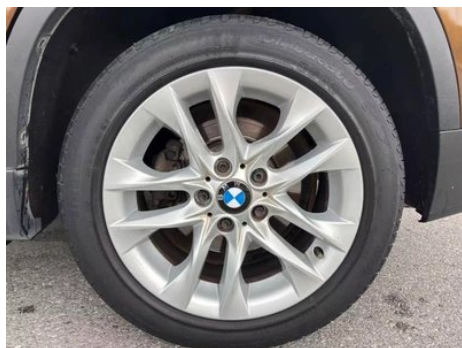

Informe de Detalles del Vehículo

BMW X1 2015 sDrive18i Versión de moda mejorada

Información Básica

Marca	BMW
Kilometraje	118,000 km
Color	Color café
Primera matriculación	2015-11-01
Número de transferencias	0

Imágenes del Vehículo

Condición del Vehículo

1. Lado interior del pilar C izquierdo, Rayón (No causado por un accidente). 2. Lado interior del pilar B derecho, Rayón (No causado por un accidente). 3. Dentro del pilar C derecho, Rayón (No causado por un accidente). 4. Esqueleto de guardabarros delantero derecho, Deformación (No causado por un accidente). 5. Compartimento para la rueda de repuesto (Fondo de la maleta), Polvo y arena, Suciedad (No causado por un accidente). 6. Techo del vehículo, Suciedad (No causado por inmersión en agua). 7. Guardabarros trasero izquierdo, Reparación con pintura en aerosol, Reparación de chapa. 8. Techo del vehículo, Suciedad. 9. Airbag, Recall.