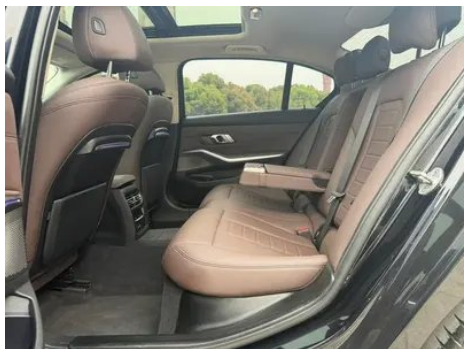

Imágenes del Vehículo

Condición del Vehículo

1. Panel lateral trasero izquierdo, Reparación de pintura.

Información de Configuración

Información del modelo

Nombre del modelo	BMW 3 Series 2021 Modificación 2 325Li M Conjunto deportivo
--------------------------	---