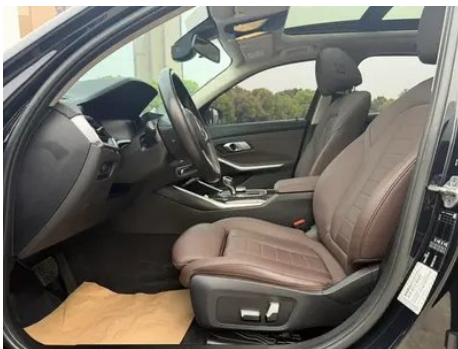

Imágenes del Vehículo

Condición del Vehículo

1. Panel lateral trasero izquierdo, Reparación de pintura.

Información de Configuración

Información del modelo

Nombre del modelo	BMW 3 Series 2021 Modificación 2 325Li M Conjunto deportivo
--------------------------	---