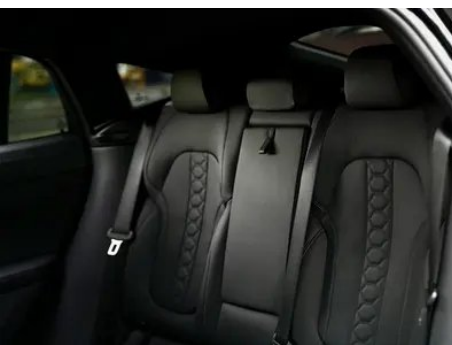

Rapport de Détail du Véhicule

BMW X6 M 2021 X6 M

Informations de Base

Marque	BMW
Kilométrage	20,000 km
Couleur	Noir
Première immatriculation	2023-05-01
Nombre de transferts	0

Images du Véhicule

État du Véhicule