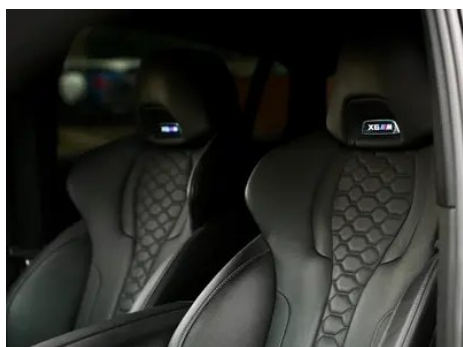

Rapport de Détail du Véhicule

BMW X6 M 2021 X6 M

Informations de Base

Marque	BMW
Kilométrage	20,000 km
Couleur	Noir
Première immatriculation	2023-05-01
Nombre de transferts	0

Images du Véhicule

État du Véhicule