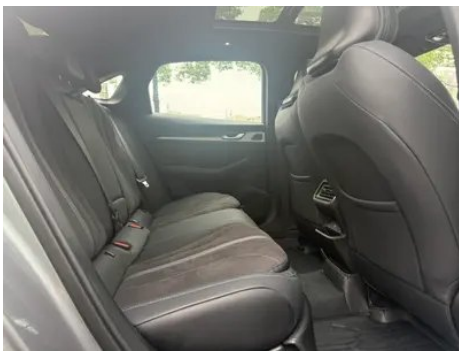

Imágenes del Vehículo

Condición del Vehículo

1. Paneles metálicos de carrocería originales con pintura de fábrica.

Información de Configuración

Información del modelo

Nombre del modelo	Geely Preface 2026 Oriente Yao 2.0TD Edición Mochizuki
Fecha de lanzamiento	2025.09