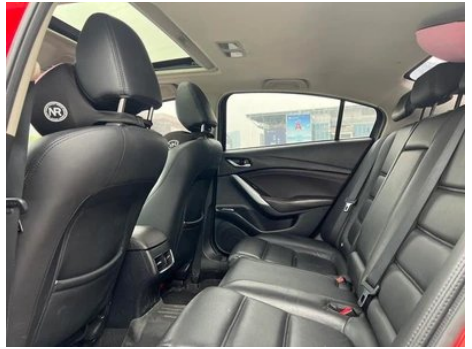

Informe de Detalles del Vehículo

AZE 2018 2.0L Edición Deluxe Blue Sky País V

Información Básica

Marca	Mazda
Kilometraje	96,000 km
Color	Rojo
Primera matriculación	2018-06-01
Número de transferencias	0

Imágenes del Vehículo