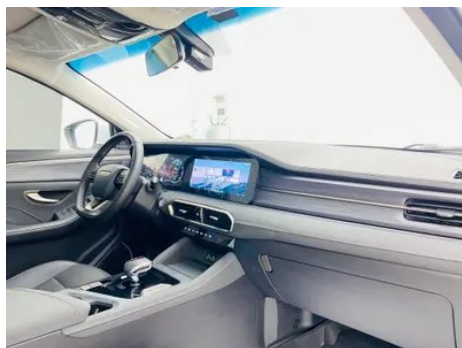

Condición del Vehículo

1. Paneles metálicos de carrocería originales con pintura de fábrica.

Información de Configuración

Información del modelo

Nombre del modelo	Jetour X90 Plus 2024 1.6TD DCT Villa PRO 5 Asiento