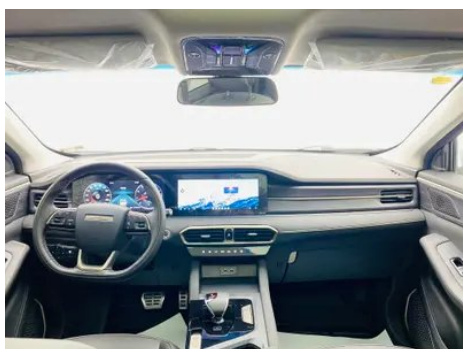

Condición del Vehículo

1. Paneles metálicos de carrocería originales con pintura de fábrica.

Información de Configuración

Información del modelo

Nombre del modelo	Jetour X90 Plus 2024 1.6TD DCT Villa PRO 5 Asiento
--------------------------	---