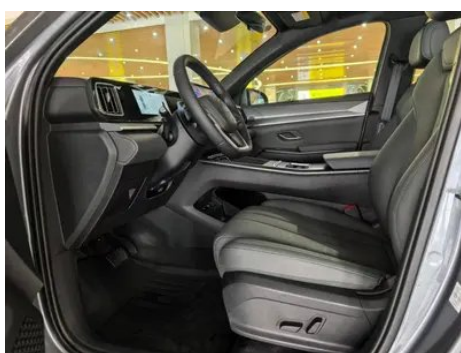

Informe de Detalles del Vehículo

BYD Song Pro 2026 DM-i 133KM Tipo de superación

Información Básica

Marca	BYD
Kilometraje	2,000 km
Color	Gris oscuro
Primera matriculación	2026-05-01
Número de transferencias	0

Imágenes del Vehículo

Condición del Vehículo

1. Paneles metálicos de carrocería originales con pintura de fábrica.

"●" = Equipamiento de serie

"_" = No disponible

"○" = Equipamiento opcional.

Nota: Estos son vehículos del mercado chino. La cobertura de garantía no está disponible fuera de China.