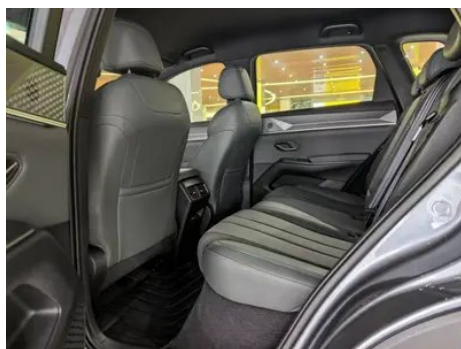

Informe de Detalles del Vehículo

BYD Song Pro 2026 DM-i 133KM Tipo de superación

Información Básica

Marca	BYD
Kilometraje	2,000 km
Color	Gris oscuro
Primera matriculación	2026-05-01
Número de transferencias	0

Imágenes del Vehículo

Condición del Vehículo

1. Paneles metálicos de carrocería originales con pintura de fábrica.

"●" = Equipamiento de serie

"_" = No disponible

"○" = Equipamiento opcional.

Nota: Estos son vehículos del mercado chino. La cobertura de garantía no está disponible fuera de China.