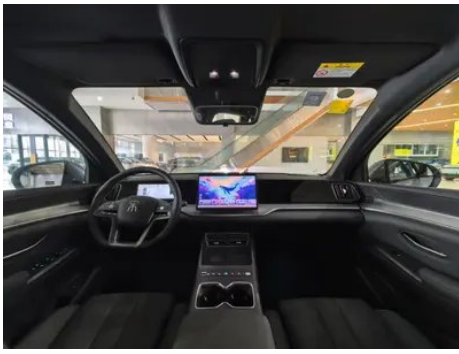

Отчет о Деталях Автомобиля

BYD Song Pro 2026 DM-i 133KM
Превосходящий

Основная Информация

Марка	BYD
Пробег	2,000 km
Цвет	Тёмно-серый
Первая регистрация	2026-05-01
Количество передач	0

Изображения Автомобиля