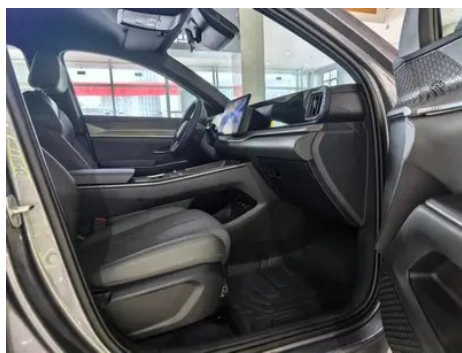

Отчет о Деталях Автомобиля

BYD Song Pro 2026 DM-i 133KM
Превосходящий

Основная Информация

Марка	BYD
Пробег	2,000 km
Цвет	Тёмно-серый
Первая регистрация	2026-05-01
Количество передач	0

Изображения Автомобиля

Состояние Автомобиля

1. Оригинальные металлические кузовные элементы с заводской окраской.

"●" = Стандартное оборудование

"_" = Недоступно

"○" = Опциональное оборудование.

Примечание: Это автомобили для китайского рынка.
Гарантийное покрытие недоступно за пределами Китая.