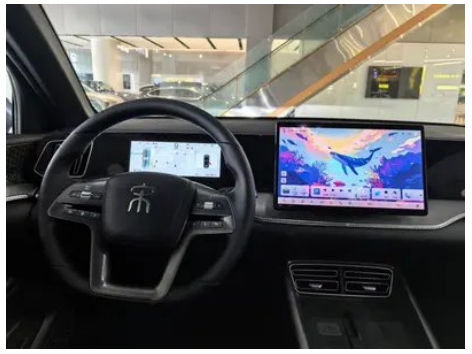

Отчет о Деталях Автомобиля

BYD Song Pro 2026 DM-i 133KM
Превосходящий

Основная Информация

Марка	BYD
Пробег	2,000 km
Цвет	Тёмно-серый
Первая регистрация	2026-05-01
Количество передач	0

Изображения Автомобиля

Состояние Автомобиля

1. Оригинальные металлические кузовные элементы с заводской окраской.

"●" = Стандартное оборудование

"_" = Недоступно

"○" = Опциональное оборудование.

Примечание: Это автомобили для китайского рынка.
Гарантийное покрытие недоступно за пределами Китая.