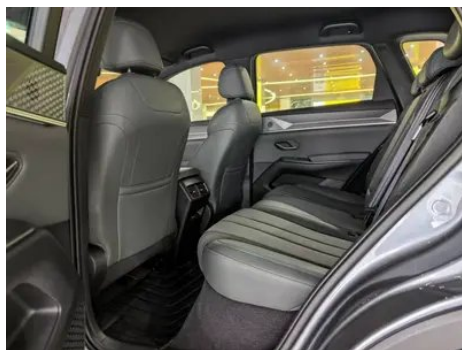

Отчет о Деталях Автомобиля

BYD Song Pro 2026 DM-i 133KM
Превосходящий

Основная Информация

Марка	BYD
Пробег	2,000 km
Цвет	Тёмно-серый
Первая регистрация	2026-05-01
Количество передач	0

Изображения Автомобиля