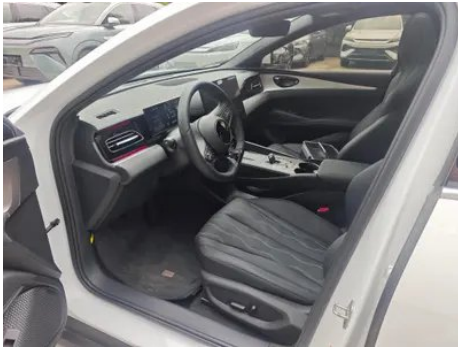

# Rapport de Détail du Véhicule

BYD SEAL 06DM 2025 Version de conduite intelligente DM-i 120KM Modèle phare

## Images du Véhicule