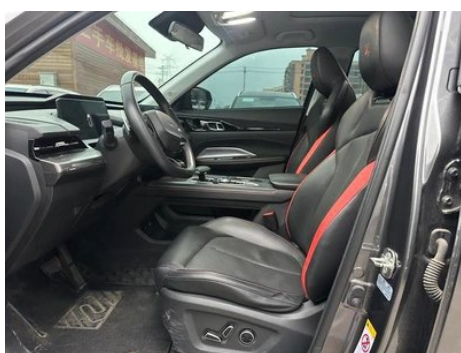

Informe de Detalles del Vehículo

Changan Auchan Z6 2022 Ballena azul 1.5T
DCT Tipo de navegación inteligente

Información Básica

Marca	Changan Oshan
Kilometraje	30,000 km
Color	Gris oscuro
Primera matriculación	2022-12-01
Número de transferencias	0

Imágenes del Vehículo

Condición del Vehículo

1. Piezas metálicas originales, pintura de fábrica.

Información de Configuración

Información del modelo

Nombre del modelo	Changan Auchan Z6 2022 Ballena azul 1.5T DCT Tipo de navegación inteligente
Fecha de lanzamiento	2022.06