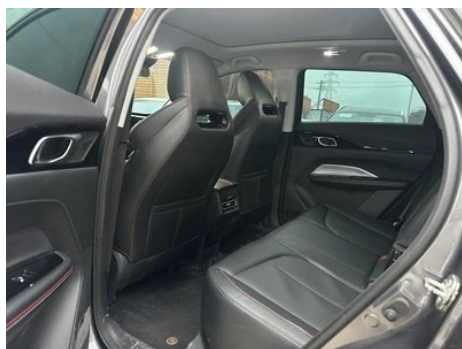

Imágenes del Vehículo

Condición del Vehículo

1. Piezas metálicas originales, pintura de fábrica.

Información de Configuración

Información del modelo

Nombre del modelo	Changan Auchan Z6 2022 Ballena azul 1.5T DCT Tipo de navegación inteligente
Fecha de lanzamiento	2022.06