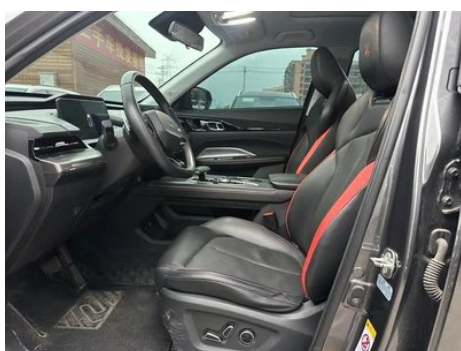

# Rapport de Détail du Véhicule

Changan Auchan Z6 2022 Baleine bleue 1.5T  
DCT Type Smart Airlines

## Images du Véhicule