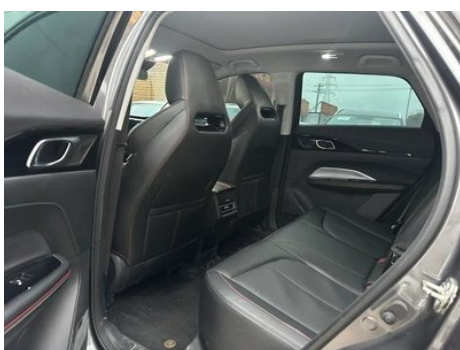

Rapport de Détail du Véhicule

Changan Auchan Z6 2022 Baleine bleue 1.5T
DCT Type Smart Airlines

Informations de Base

Marque	Changan Oshan
Kilométrage	30,000 km
Couleur	Gris foncé
Première immatriculation	2022-12-01
Nombre de transferts	0

Images du Véhicule