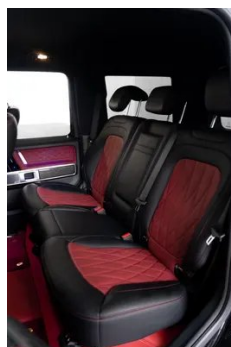

Informe de Detalles del Vehículo

Mercedes-Benz G-Class 2023 G 350

Información Básica

Marca	Mercedes-Benz
Kilometraje	10,000 km
Color	Negro
Primera matriculación	2024-04-01
Número de transferencias	2

Imágenes del Vehículo