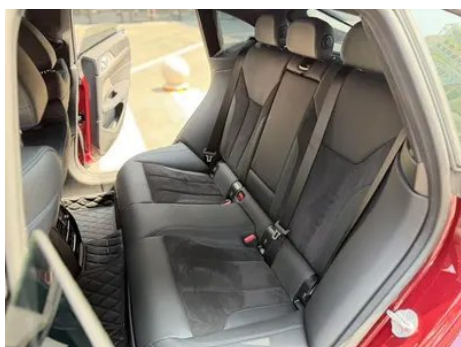

Imágenes del Vehículo

Condición del Vehículo

1. Paneles metálicos de carrocería originales con pintura de fábrica.

Información de Configuración

Información del modelo

Nombre del modelo	BMW 4 Series 2022 430i Gran Coupe M Traje nocturno deportivo Yao
Fecha de lanzamiento	2021.11