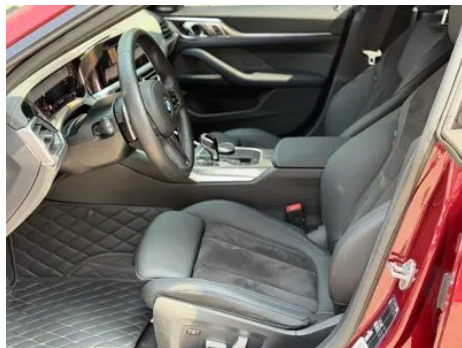

Imágenes del Vehículo

Condición del Vehículo

1. Paneles metálicos de carrocería originales con pintura de fábrica.

Información de Configuración

Información del modelo

Nombre del modelo	BMW 4 Series 2022 430i Gran Coupe M Traje nocturno deportivo Yao
Fecha de lanzamiento	2021.11