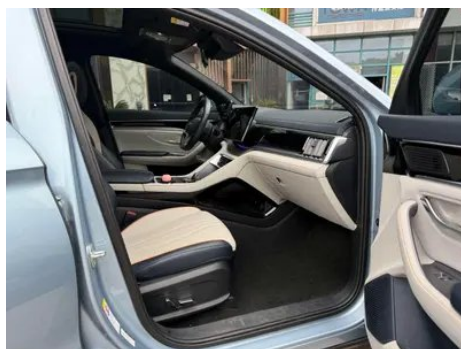

# Informe de Detalles del Vehículo

**BYD Song PLUS DM 2024 DM-i Edición Gloria  
110KM Modelo insignia**

## Imágenes del Vehículo