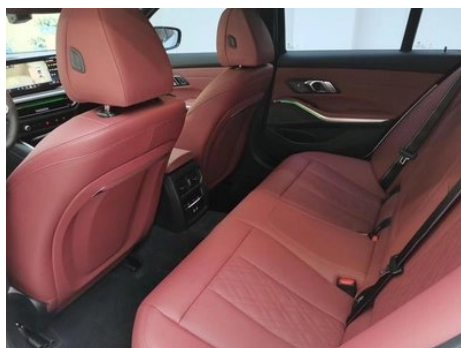

Rapport de Détail du Véhicule

BMW 3 Series 2025 330i M Set de nuit de sport

Informations de Base

Marque	BMW
Kilométrage	16,000 km
Couleur	Blanc
Première immatriculation	2025-12-01
Nombre de transferts	1

Images du Véhicule